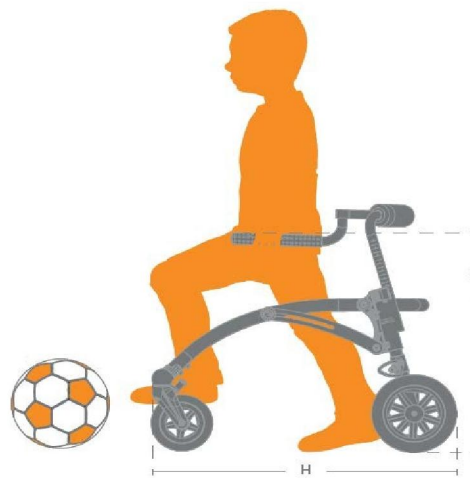

# Crocodile 鱷魚助行器

Crocodile 是針對特殊兒童和青少年設計的步行輔助裝置，為其日常行走提供輔助。

**後拉式**的使用方式可確保使用者以直立姿態訓練行走，使用者可以模擬行走的節奏進而逐漸習慣走路。把手可單獨調整高度，靠近使用者身體，提供最大支撐和最佳穩定性。

Crocodile 重量輕，易於拆裝，可折疊收納，使用安全方便。此款助行器總共有 3 種尺寸，使用族群可從幼兒至成人。

衛部醫器輸壹字第 016706 號

### 多段式可調手把

滿足兒童生長對寬度及高度的要求，握把部位靠近身體可提供更好的支撐及步態

## 車輪

帶方向穩定器前輪

壓力調節後輪

## 車輪剎車

特殊開關型防倒轉車輪剎車，易於鎖定和解鎖。

解鎖狀態

鎖定狀態

Crocodile 尺寸表	Size 1	Size 2	Size 3
使用者最高身高	115cm	150cm	180cm
手把到地板高(K)	39-70cm	55-88cm	70-100cm
框架寬(G)	62cm	69cm	69cm
框架長(H)	72cm	84cm	87cm
框架可調高度	49-66cm	65-82cm	77-86cm
框架重	5.5kg	6.5kg	12kg
最大承重	30kg	45kg	80kg