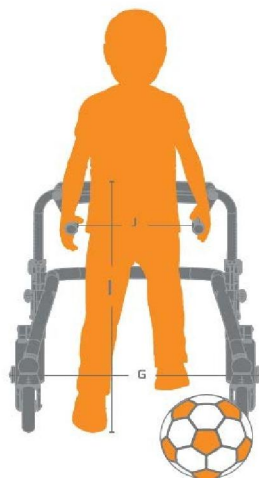

# Crocodile 鱷魚助行器

Crocodile 是針對特殊兒童和青少年設計的步行輔助裝置，為其日常行走提供輔助。

**後拉式**的使用方式可確保使用者以直立姿態訓練行走，使用者可以模擬行走的節奏進而逐漸習慣走路。把手可單獨調整高度，靠近使用者身體，提供最大支撐和最佳穩定性。

Crocodile 重量輕，易於拆裝，可折疊收納，使用安全方便。此款助行器總共有 3 種尺寸，使用族群可從幼兒至成人。

衛部醫器輸壹字第 016706 號

### 多段式可調手把

滿足兒童生長對寬度及高度的要求，握把部位靠近身體可提供更好的支撐及步態

## 車輪

帶方向穩定器前輪

壓力調節後輪

## 車輪剎車

特殊開關型防倒轉車輪剎車，易於鎖定和解鎖。

解鎖狀態

鎖定狀態

Crocodile 尺寸表	Size 1	Size 2	Size 3
使用者最高身高	115cm	150cm	180cm
手把到地板高(K)	39-70cm	55-88cm	70-100cm
框架寬(G)	62cm	69cm	69cm
框架長(H)	72cm	84cm	87cm
框架可調高度	49-66cm	65-82cm	77-86cm
框架重	5.5kg	6.5kg	12kg
最大承重	30kg	45kg	80kg