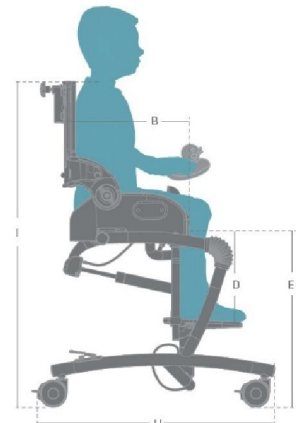

## 火烈鳥沐浴椅

Flamingo High Low 可調式高度設計減低了照顧者的不良姿勢，讓照顧者在照護時可位於適當及舒適的位置，穩定及平順的高度調整更可讓使用者跟照顧者的視線位在同一高度。

Flamingo High Low 座椅可以傾斜，靠背角度可以調整。火烈鳥座椅能夠幫助有特殊需求的兒童獲得正確坐姿。火烈鳥座椅易於清洗，適於個人衛生用途。

Flamingo High Low 火烈鳥是市場上最多功能的如廁/洗浴椅之一，此款共有四種尺寸，擁有多種不同的使用型態，可以獨立搭配大/小便桶使用、直接連接在馬桶上使用及安裝在浴缸使用。

衛部醫器輸壹字第 016706 號

50 & 57 cm

64 & 76 cm

86-120 cm

max 70 kg

透過踩踏開關調整  
高度 86~120cm

透過踩踏開關調整  
傾斜度  $-5^{\circ} \sim 20^{\circ}$

## 為照顧者著想的沐浴椅

搭配便盆

直接架於馬桶上

放置浴缸使用

淋浴間使用

座椅放置於馬桶上

調整框架高度讓座椅符合馬桶高度

Flamingo High-Low 尺寸表	Size 1	Size 2	Size 3	Size 4
椅寬(A)	24cm	28cm	32cm	34cm
椅深(B)	26cm	31.5cm	36cm	42.5cm
背高(C)	35cm	38cm	42cm	47cm
椅背可調角度	30°			
座椅可調角度	-5° - +20°			
框架可調高度	86-108cm	92-111cm	94-117cm	102-120cm
最大承重	35kg	50kg	60kg	70kg