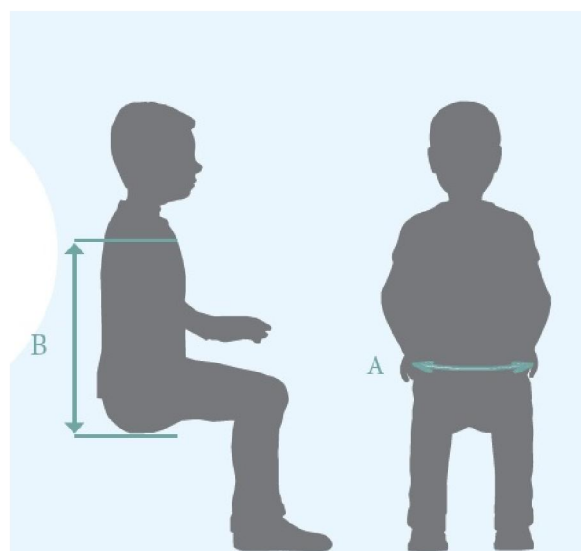

Scallop

扇貝椅

扇貝椅組裝簡易，便於攜帶外出使用，簡易的支撐座椅系統讓使用者能最大程度的參與家庭活動及社交活動，給與其更多新鮮體驗及參與感。

可放置地上使用

也可和座椅連結使用

輕巧可攜式的簡易型支撐系統，野餐烤肉、餐廳飯桌快速固定，讓使用者更有參與感

▶ 簡單購物籃設計，內可裝外出小物

Scallop 尺寸表	Size 1	Size 2	Size 3	Size 4
椅寬(A)	15-21cm	21-24cm	24-27cm	27-38cm
背高(B)	33-38cm	38-42cm	42-47cm	47cm 以上
最大承重	15kg	22kg	29kg	70kg