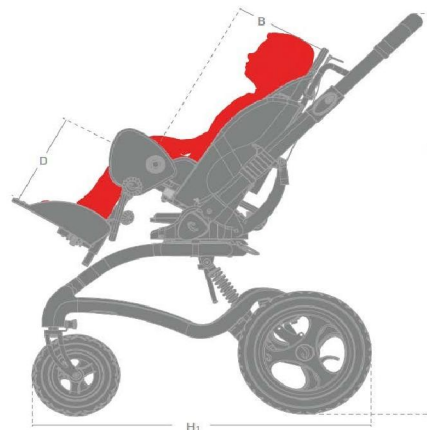

Stingray 海鯊魚推車

Stingray 配有引領時尚的碳纖維框架，輕量堅固的設計具有獨一無二的品質，可調、舒適和輕便是這款外出推車的亮點。兒童乘坐期間通過可 180°轉向的座椅，能輕鬆的前後轉向。座椅始終確保兒童坐姿舒適。

Stingray 共有兩個尺寸，座椅寬度從 30~35 公分，深度從 18~40 公分，最大承重為 40 公斤。調整配件無需工具即可快速調整，座椅可和框架分離方便外出收納。

衛部醫器輸壹字第 016685 號 Stingray 座椅符合 ISO 7176-19 標準

1. 整體收納入車廂

2. 180° 轉向設計

3. 空中傾倒

4. 椅背傾倒

座墊顏色

藍色

紅色

綠色

粉紅色

灰色

橘色

黃色

Stingray 尺寸表	Size 1	Size 2
椅寬(A)	30cm	35cm
椅深(B)	18-30cm	25-40cm
背高(C1)	41-55cm	50-65cm
背寬(F)	30cm	36cm
框架長(H1)/寬(G)	74cm/59cm	
最大承重	40kg	
可調角度	座椅:45° 椅背:170°	

標準配件

頭部支撐