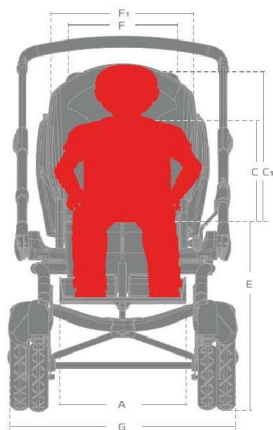

Stingray 海鯊魚推車

Stingray 配有引領時尚的碳纖維框架，輕量堅固的設計具有獨一無二的品質，可調、舒適和輕便是這款外出推車的亮點。兒童乘坐期間通過可 180°轉向的座椅，能輕鬆的前後轉向。座椅始終確保兒童坐姿舒適。

Stingray 共有兩個尺寸，座椅寬度從 30~35 公分，深度從 18~40 公分，最大承重為 40 公斤。調整配件無需工具即可快速調整，座椅可和框架分離方便外出收納。

衛部醫器輸壹字第 016685 號 Stingray 座椅符合 ISO 7176-19 標準

1. 整體收納入車廂

2. 180° 轉向設計

3. 空中傾倒

4. 椅背傾倒

座墊顏色

藍色

紅色

綠色

粉紅色

灰色

橘色

黃色

Stingray 尺寸表	Size 1	Size 2
椅寬(A)	30cm	35cm
椅深(B)	18-30cm	25-40cm
背高(C1)	41-55cm	50-65cm
背寬(F)	30cm	36cm
框架長(H1)/寬(G)	74cm/59cm	
最大承重	40kg	
可調角度	座椅:45° 椅背:170°	

標準配件

頭部支撐